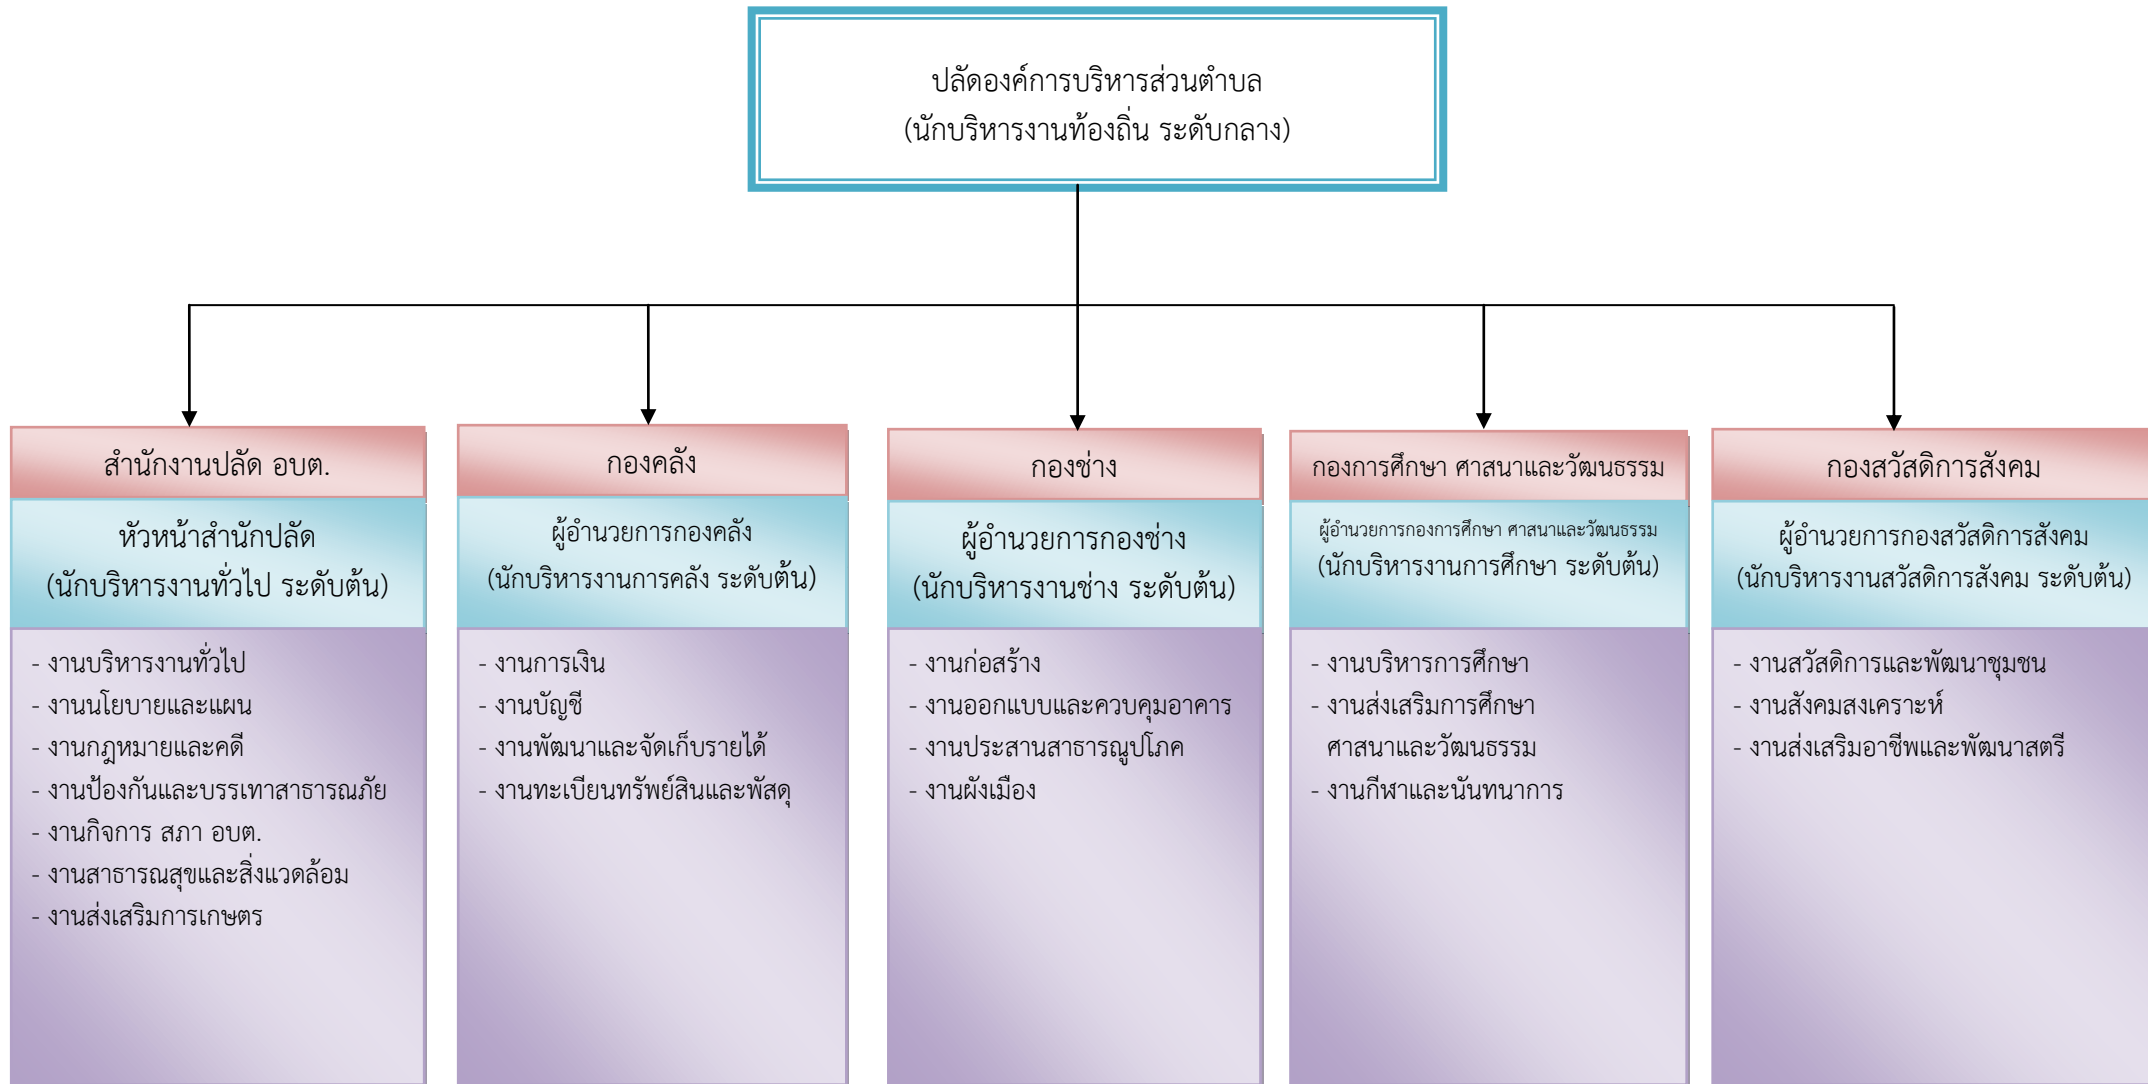

๑๐. แผนภูมิโครงสร้างการแบ่งส่วนราชการตามแผนอัตรากำลัง ๓ ปี

โครงสร้างส่วนราชการองค์การบริหารส่วนตำบลควนขนุน

โครงสร้างของสำนักงานปลัด อบต.

หัวหน้าสำนักงานปลัดองค์การบริหารส่วนตำบล
(นักบริหารงานทั่วไป ระดับต้น)

โครงสร้างกองคลัง

ผู้อำนวยการกองคลัง
(นักบริหารงานการคลัง ระดับต้น)

โครงสร้างกองช่าง

โครงสร้างกองการศึกษา ศาสนาและวัฒนธรรม

โครงสร้างกองสวัสดิการสังคม