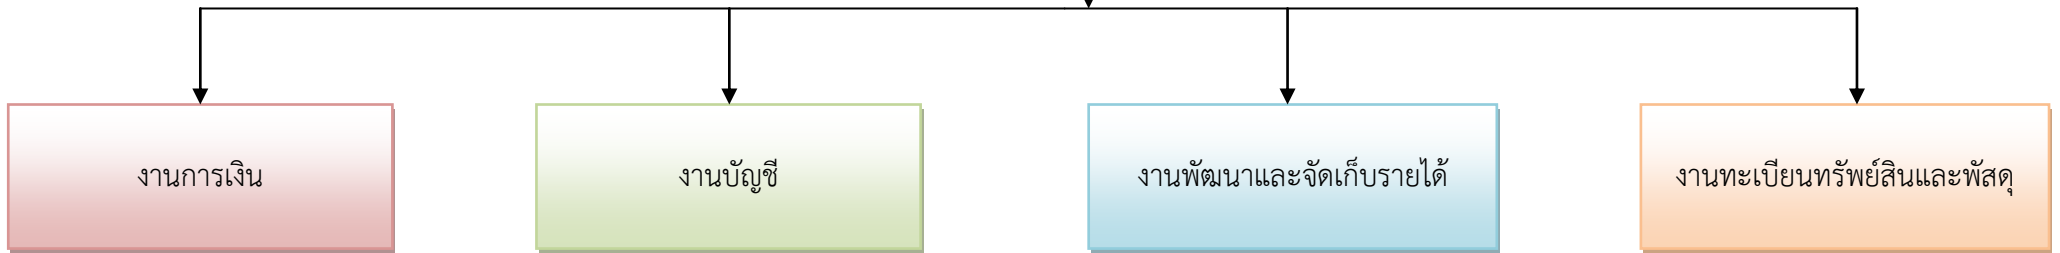

๑๐. แผนภูมิโครงสร้างการแบ่งส่วนราชการตามแผนอัตรากำลัง ๓ ปี

โครงสร้างส่วนราชการองค์การบริหารส่วนตำบลควนขนุน

โครงสร้างของสำนักงานปลัด อบต.

หัวหน้าสำนักงานปลัดองค์การบริหารส่วนตำบล
(นักบริหารงานทั่วไป ระดับต้น)

โครงสร้างกองคลัง

ผู้อำนวยการกองคลัง
(นักบริหารงานการคลัง ระดับต้น)

โครงสร้างกองช่าง

โครงสร้างกองการศึกษา ศาสนาและวัฒนธรรม

โครงสร้างกองสวัสดิการสังคม