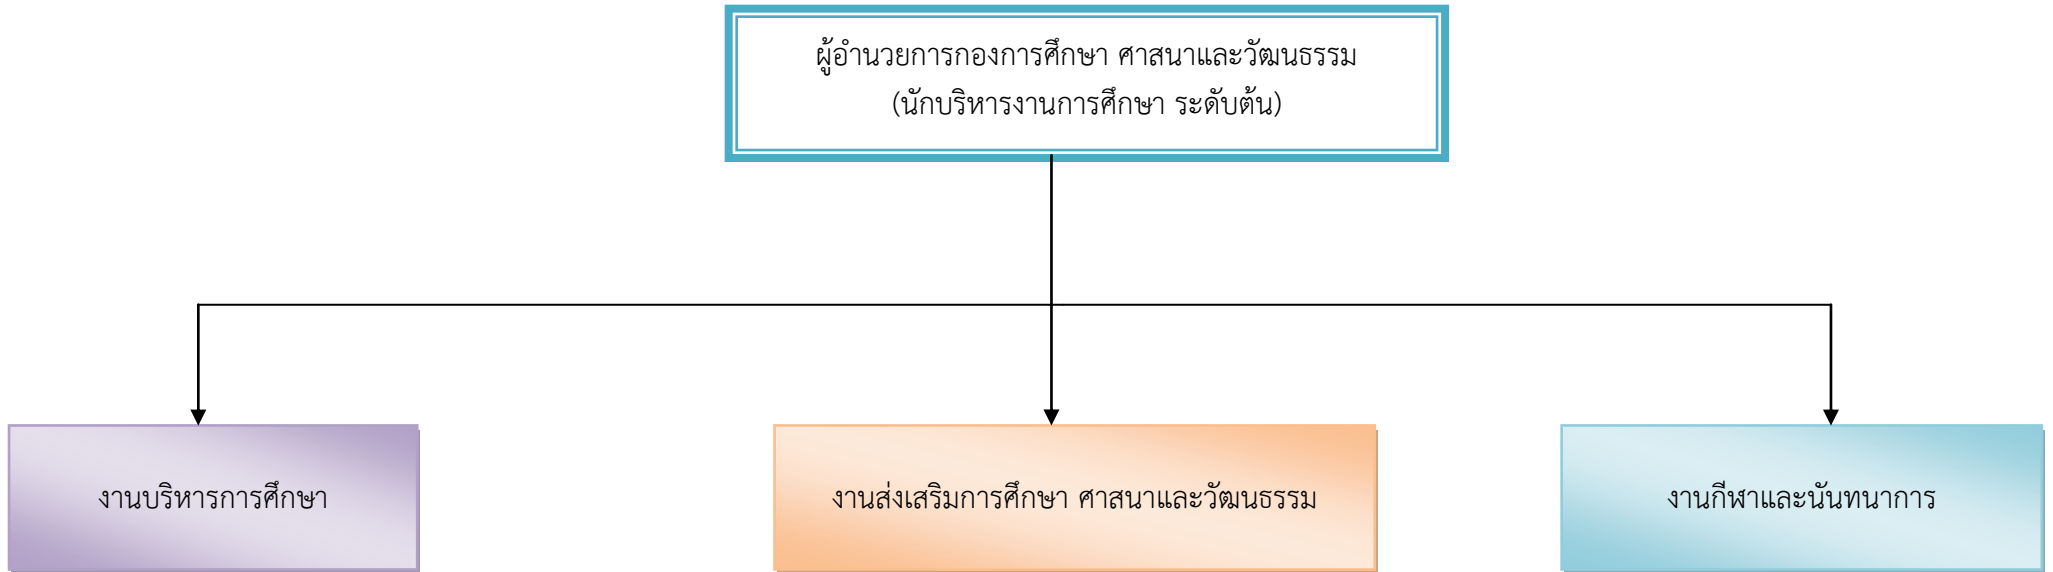

๑๐. แผนภูมิโครงสร้างการแบ่งส่วนราชการตามแผนอัตรากำลัง ๓ ปี

โครงสร้างส่วนราชการองค์การบริหารส่วนตำบลควนขนุน

โครงสร้างของสำนักงานปลัด อบต.

หัวหน้าสำนักงานปลัดองค์การบริหารส่วนตำบล
(นักบริหารงานทั่วไป ระดับต้น)

โครงสร้างกองคลัง

ผู้อำนวยการกองคลัง
(นักบริหารงานการคลัง ระดับต้น)

โครงสร้างกองช่าง

โครงสร้างกองการศึกษา ศาสนาและวัฒนธรรม

โครงสร้างกองสวัสดิการสังคม