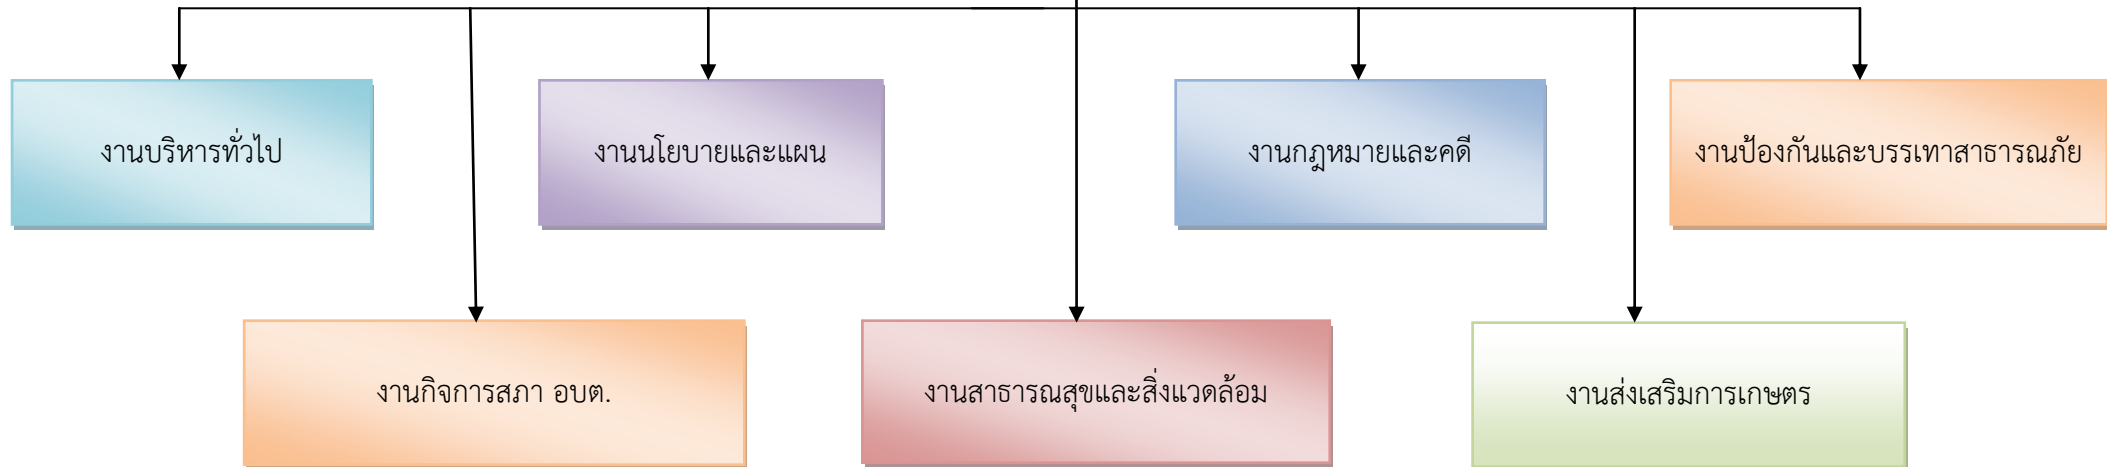

๑๐. แผนภูมิโครงสร้างการแบ่งส่วนราชการตามแผนอัตรากำลัง ๓ ปี

โครงสร้างส่วนราชการองค์การบริหารส่วนตำบลควนขนุน

โครงสร้างของสำนักงานปลัด อบต.

หัวหน้าสำนักงานปลัดองค์การบริหารส่วนตำบล
(นักบริหารงานทั่วไป ระดับต้น)

โครงสร้างกองคลัง

ผู้อำนวยการกองคลัง
(นักบริหารงานการคลัง ระดับต้น)

โครงสร้างกองช่าง

โครงสร้างกองการศึกษา ศาสนาและวัฒนธรรม

โครงสร้างกองสวัสดิการสังคม