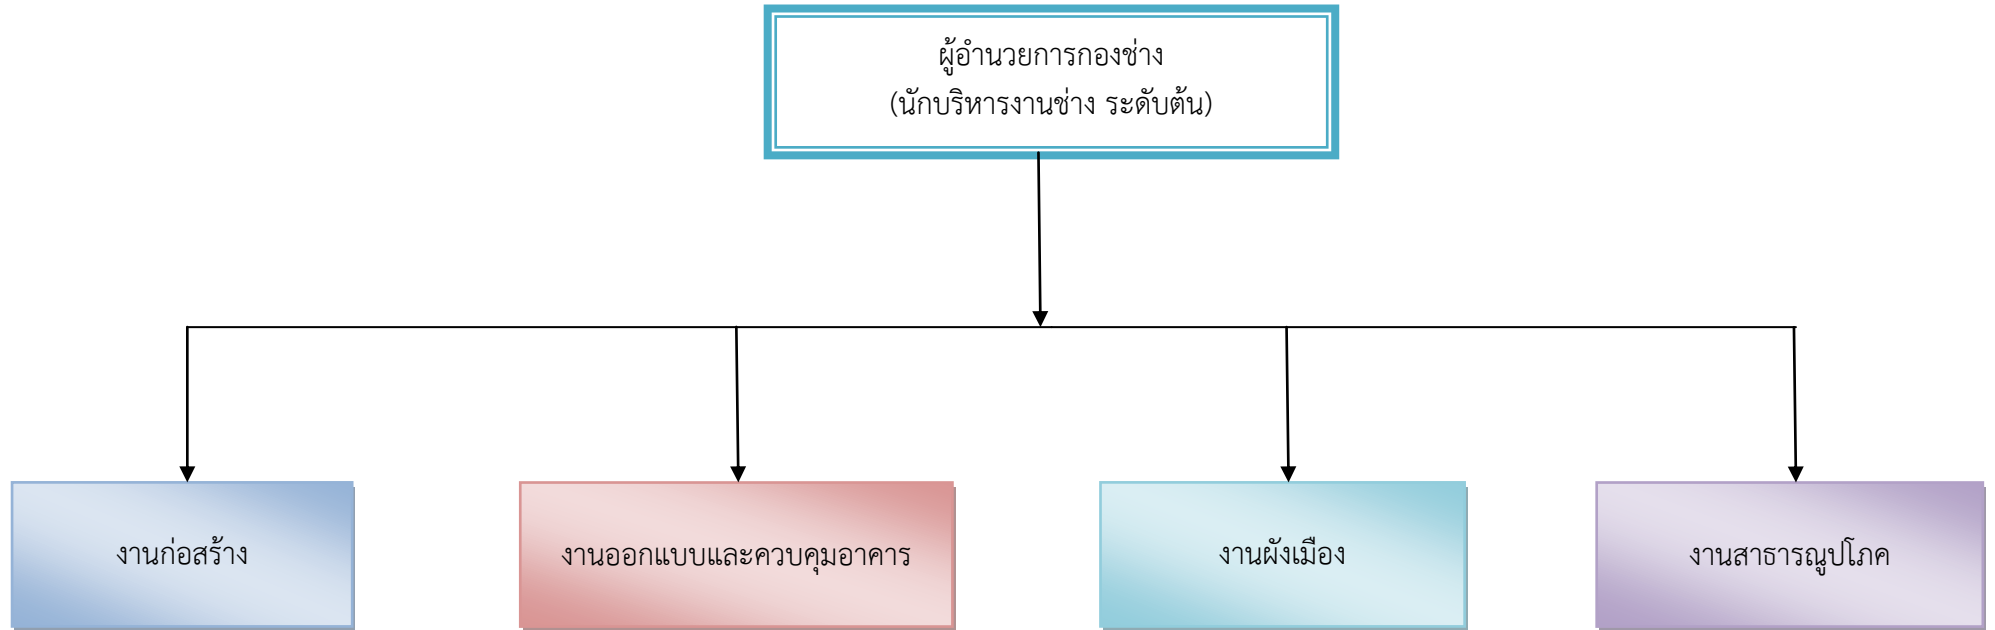

๑๐. แผนภูมิโครงสร้างการแบ่งส่วนราชการตามแผนอัตรากำลัง ๓ ปี

โครงสร้างส่วนราชการองค์การบริหารส่วนตำบลควนขนุน

โครงสร้างของสำนักงานปลัด อบต.

หัวหน้าสำนักงานปลัดองค์การบริหารส่วนตำบล
(นักบริหารงานทั่วไป ระดับต้น)

โครงสร้างกองคลัง

ผู้อำนวยการกองคลัง
(นักบริหารงานการคลัง ระดับต้น)

โครงสร้างกองช่าง

โครงสร้างกองการศึกษา ศาสนาและวัฒนธรรม

โครงสร้างกองสวัสดิการสังคม